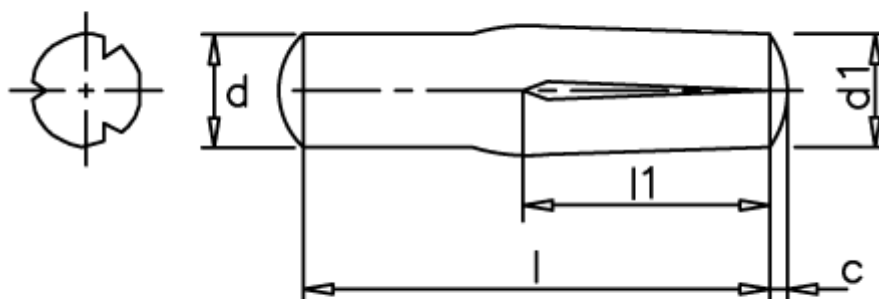

Varenummer: 08044130
Beskrivelse: KLEE Kærvstift S4 6x30
Stål

Mål

c	= 0,9
d	= 6.0
d1	= 6.30
l1	= 1/2 l
Længde	= 30